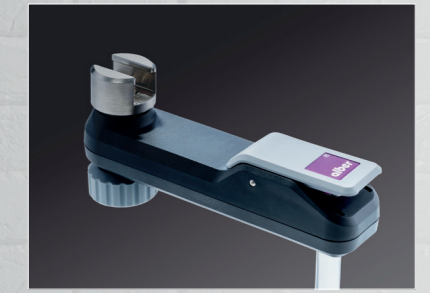

Opções

Sistema rebatível para o comando, muito leve

A opção de rodas anti-voiteio com a função de elevação para facilitar a extração das rodas

Conforto & Suporte

O posicionamento perfeito é alcançado através de opções e acessórios altamente configuráveis. A cadeira de rodas pode ser ajustada para satisfazer as necessidades clínicas dos vários utilizadores.