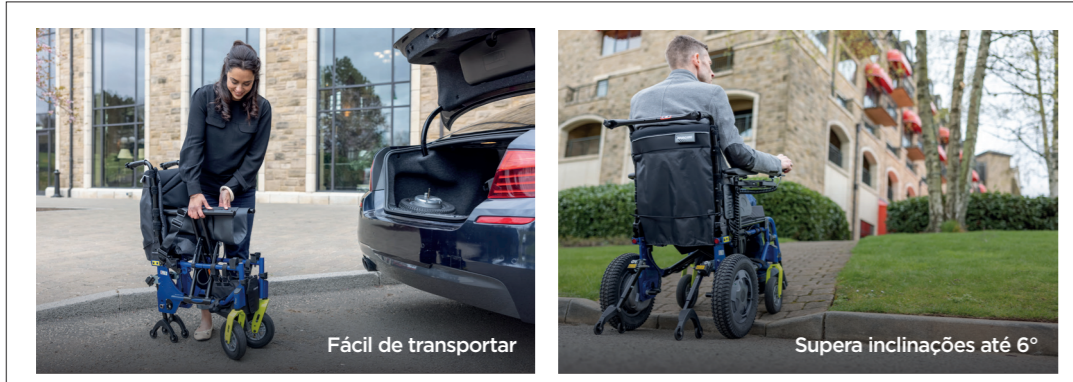

Quer seja a conviver com amigos dentro e fora de casa ou a brincar ao ar livre, cada criança pode participar ativamente e sentir-se bem na sua Esprit Action®. Com uma estética mais apurada graças à escolha de três combinações de cores, a Esprit Action® garante às crianças a utilização da sua cadeira de rodas sem limitações. Com mais possibilidades e mais diversão.

Yes, you can.®

ESPRIT Action®

DESCUBRA. EXPLORE. EXPERIMENTE.

NOVA cadeira de rodas eléctrica encartável e leve.

Equipada com inovadora tecnologia giroscópio

Yes, you can.®

PRINCIPAIS
CARACTERÍSTICAS

Design moderno e apelativo

Fácil de transportar

Supera inclinações até 6°

Encartável com vários componentes fáceis de remover

Altamente manobrável em espaços mais estreitos

Com uma nova tecnologia inovadora (giroscópio integrado no comando) em conjunto com a base muito compacta proporciona uma maior manobrabilidade tornando-se muito fácil de utilizar mesmo em espaços mais reduzidos. As rodas traseiras com posicionamento mais avançado para melhor tração e um raio de viragem mais pequeno.