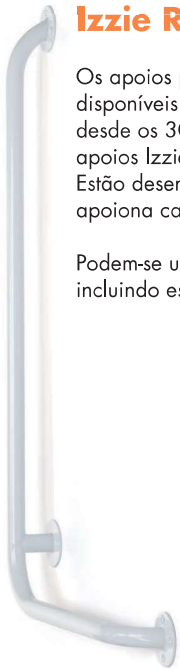

## Izzie R & L

Os apoios para o quarto de banho encontram-se disponíveis em diferentes comprimentos que vão desde os 300 mm até os 800 mm, com a exceção dos apoios Izzie R e Izzie L, já que estas têm a forma em L. Estão desenhados como elementos de suporte para apoiar a casa de banho.

## Iris

O apoio abatível Iris está desenhado para ajudar a levantar-se do WC. Pode-se rebater caso seja necessário. Este apoio também dispõe de um suporte para o papel higiénico.

largura: 100 mm  
comprimento: 740 mm  
altura: 230 mm  
peso: 1,8 kg  
peso de utilizador: 130 kg