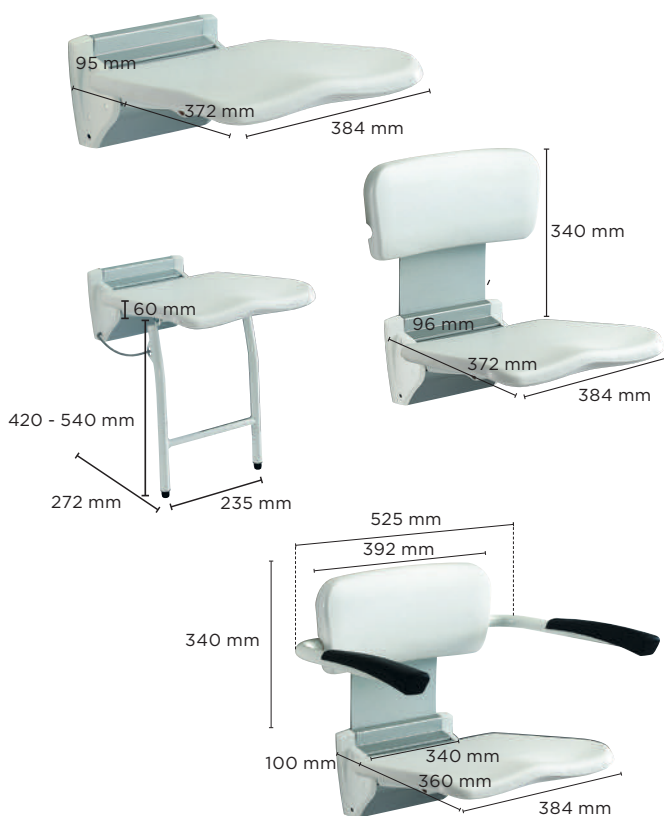

Assento de parede para o duche rebatível em PVC e aço

inox.

- Assento regulável em altura de 53 a 60 cm
- Recorte largo para higiene íntima facilitada
- Ajuste com precisão de cada perna
- Rebatível, profundidade dobrado : 110 mm
- Peso Máximo utilizador 130 kg

Invacare Futura R8802 / R8802-60 / R8803 / R8803-60 / R8804 / R8804-60

Assento de duche de parede em ABS e alumínio.

- Fácil de instalar, pouco espaçoso
- Disponível com pernas (R8802,60)
- Rebatível, profundidade dobrado : 130 mm
- Disponível com encosto e pernas (R8803,60)
- Disponível com pernas, encosto e apoios de braços (R8804,60)
- Revestimento anti-derrapante

Kits de pernas disponíveis (sob consulta):

- **R855** : Altura 370 - 490 mm
- **R860** : Altura 420 - 540 mm
- **R865** : Altura 470 - 590 mm

Características técnicas

Para mais informação pré-venta sobre este produto, incluindo o manual de utilizador, por favor visite o site da Invacare Portugal.

| | 9780E | Dot | Disk on Dot | H291 | Sorrento | R8802/ R8802,60 | R8803/ R8803,60 | R8804/ R8804,60 |
|-----------------------------|-------|-----|-------------|------|----------|--------------------|--------------------|--------------------|
| Peso (kg) | 3,7 | 3,7 | 3,7 | 1,8 | 3,5 ou 4 | 4,8 / 5,9 | 6,5 / 7,6 | 7,9 / 9,0 |
| Peso max do utilizador (kg) | 180 | 125 | 125 | 143 | 135 | 135 | 135 | 135 |
| Garantia (anos) | 2 | 2 | 2 | 2 | 2 | 2 | 2 | |